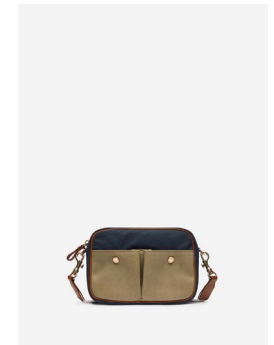

Sac Camera
1EVE40-V40806-809