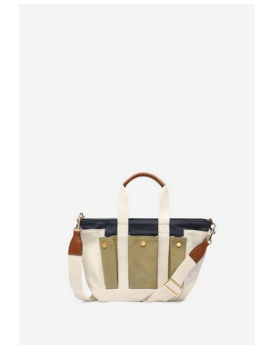

Cabas Multipoches
1EVE40-V40808-809