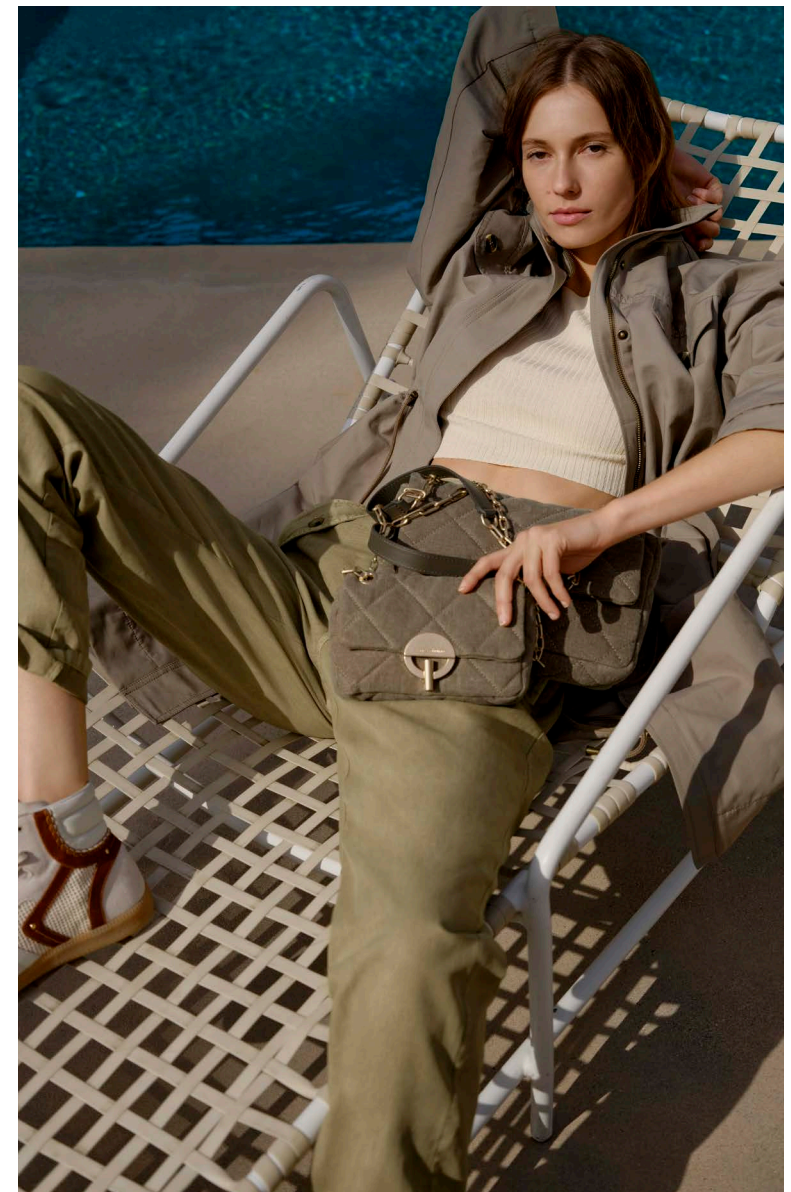

VANESSA BRUNO
PARIS

Parka Prague (3EVA49-V01103-667) — Pantalon Axel (3EVA47-V04002-667)
Top Anna (3EVC18-V15272-100) — Baskets Farrah Hautes (2EVF46-V31050-003)
Sac Nano Moon (2EVE70-V40326-667) — Sac Moon (1HVE70-V40329-667)