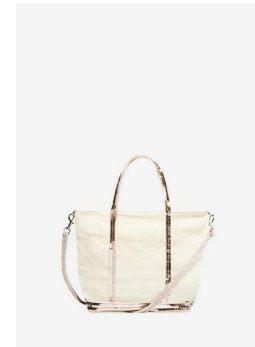

le WEEKENDER
VANESSA BRUNO

VANESSA BRUNO
PARIS

Cabas L en Lin porté épaule Pivoine (OPVE31-V40409-445)

Cabas L en Lin porté épaule Mandarine (OPVE31-V40409-229)

VANESSA BRUNO
PARIS

Cabas L en Lin porté épaule Moutarde (0PVE31-V40409-101)
Cabas XS en Lin Ivoire (0PVE31-V40410-002) - Cabas L en Lin porté épaule Pivoine (0PVE31-V40409-445)
Cabas L en Lin porté épaule Ivoire (0PVE31-V40409-002)

Cabas L en Lin porté épaule Mandarine (0PVE31-V40409-229)

VANESSA BRUNO
PARIS

Cabas S en Lin Mandarine (OPVE31-V40435-229)

Cabas L en Lin porté épaule Mandarine (OPVE31-V40409-229)
Cabas L en Lin porté épaule Moutarde (OPVE31-V40409-101)
Cabas L en Lin porté épaule Ivoire (OPVE31-V40409-002)

Cabas XS en Lin Ivoire
OPVE31-V40410-002

Cabas L en Lin
porté épaule Moutarde
OPVE31-V40409-101

Cabas XL en Lin Moutarde
OPVE31-V40411-101

Cabas XS en Lin Kaki
OPVE31-V40410-667

Cabas S en Lin Ivoire
OPVE31-V40435-002