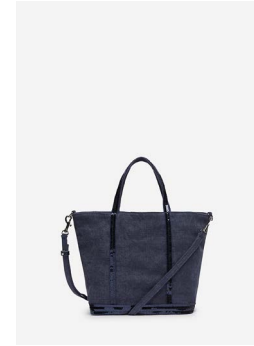

Cabas S en Lin Denim
OPVE31-V40435-893