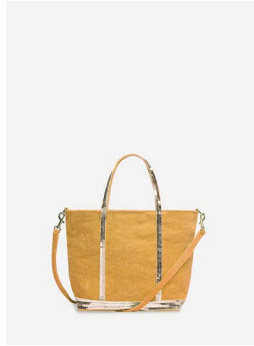

le WEEKENDER
VANESSA BRUNO

VANESSA BRUNO
PARIS

Cabas L en Lin porté épaule Pivoine (OPVE31-V40409-445)

Cabas L en Lin porté épaule Mandarine (OPVE31-V40409-229)

VANESSA BRUNO
PARIS

Cabas L en Lin porté épaule Moutarde (0PVE31-V40409-101)
Cabas XS en Lin Ivoire (0PVE31-V40410-002) - Cabas L en Lin porté épaule Pivoine (0PVE31-V40409-445)
Cabas L en Lin porté épaule Ivoire (0PVE31-V40409-002)

Cabas L en Lin porté épaule Mandarine (0PVE31-V40409-229)

VANESSA BRUNO
PARIS

Cabas S en Lin Mandarine (OPVE31-V40435-229)

Cabas L en Lin porté épaule Mandarine (OPVE31-V40409-229)
Cabas L en Lin porté épaule Moutarde (OPVE31-V40409-101)
Cabas L en Lin porté épaule Ivoire (OPVE31-V40409-002)

Cabas XS en Lin Moutarde
OPVE31-V40410-101

Cabas S en Lin Moutarde
OPVE31-V40435-101

Cabas M en Lin Moutarde
OPVE31-V40413-101

Cabas L en Lin
porté épaule Kaki
OPVE31-V40409-667

Cabas XL en Lin Kaki
OPVE31-V40411-667