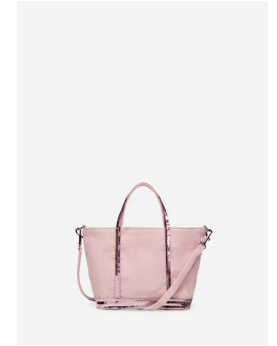

Cabas XL en Lin Mandarine
OPVE31-V40411-229

Cabas XS en Lin Denim
OPVE31-V40410-893

Cabas S en Lin Denim
OPVE31-V40435-893

Cabas M en Lin Denim
OPVE31-V40413-893

Cabas XS en Lin Sable
OPVE31-V40410-018

Cabas S en Lin Sable
OPVE31-V40435-018

Cabas M en Lin Sable
OPVE31-V40413-018

Cabas L en Lin
porté épaule Denim
OPVE31-V40409-893

Cabas XL en Lin Denim
OPVE31-V40411-893

Cabas XS en Lin Pivoine
OPVE31-V40410-445

Cabas L en Lin Sable
OPVE31-V40414-018