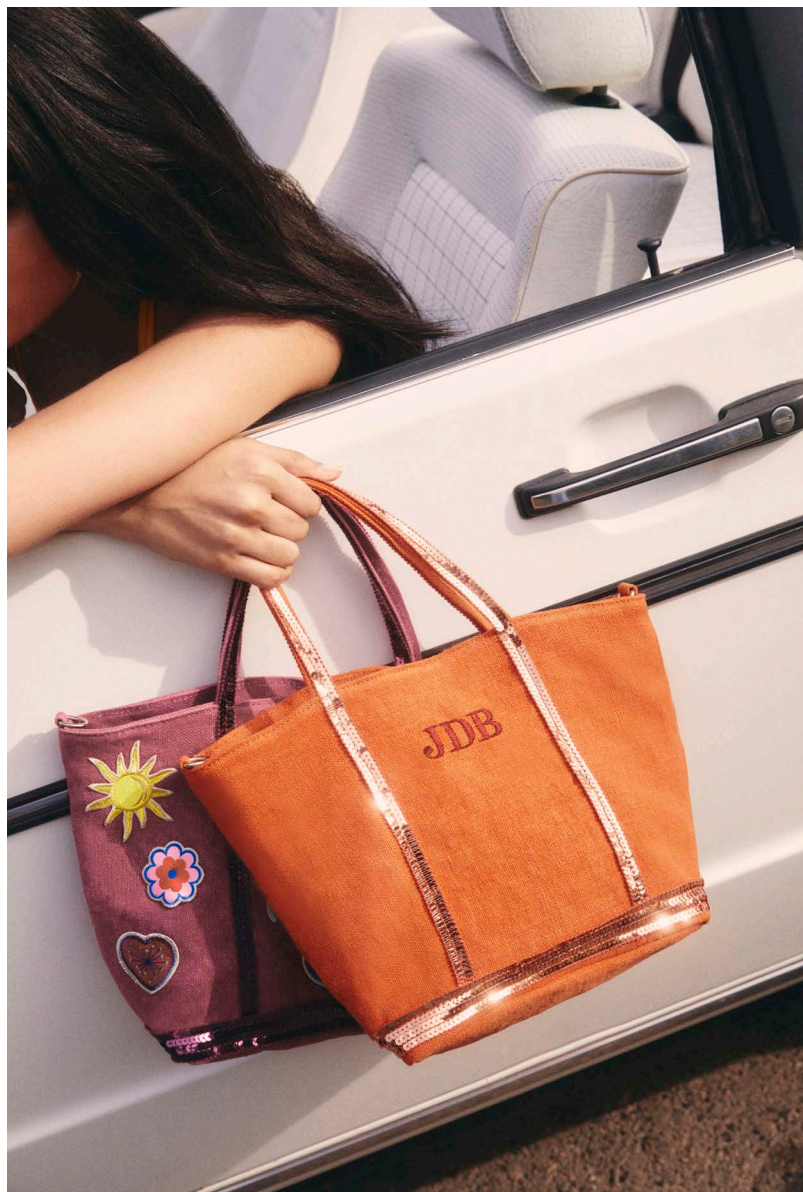

VANESSA BRUNO
PARIS