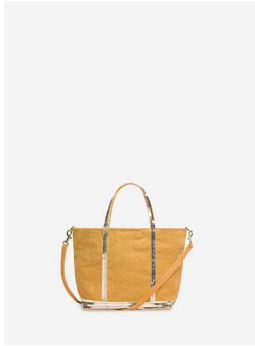

le WEEKENDER
VANESSA BRUNO

VANESSA BRUNO
PARIS

Cabas L en Lin porté épaule Pivoine (OPVE31-V40409-445)

Cabas L en Lin porté épaule Mandarine (OPVE31-V40409-229)

VANESSA BRUNO
PARIS

Cabas L en Lin porté épaule Moutarde (0PVE31-V40409-101)
Cabas XS en Lin Ivoire (0PVE31-V40410-002) - Cabas L en Lin porté épaule Pivoine (0PVE31-V40409-445)
Cabas L en Lin porté épaule Ivoire (0PVE31-V40409-002)

Cabas L en Lin porté épaule Mandarine (0PVE31-V40409-229)

VANESSA BRUNO
PARIS

Cabas S en Lin Mandarine (OPVE31-V40435-229)

Cabas L en Lin porté épaule Mandarine (OPVE31-V40409-229)
Cabas L en Lin porté épaule Moutarde (OPVE31-V40409-101)
Cabas L en Lin porté épaule Ivoire (OPVE31-V40409-002)